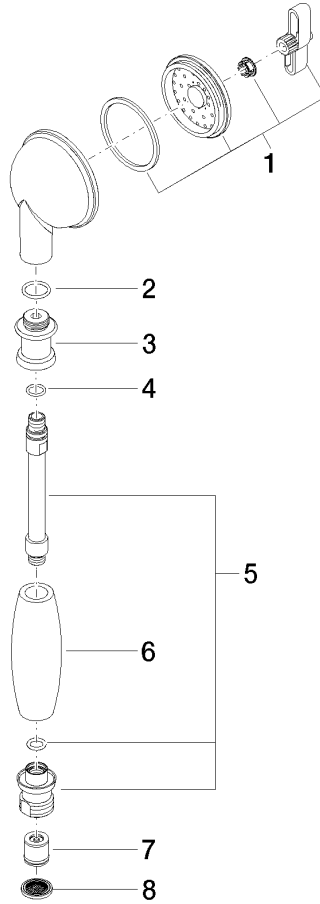

### Diagrama de flujo

### Certificado

WRAS\_1809019. LGA\_8492.

ST 050 301 6360

**Lista de piezas de recambios**

Nº	Número de artículo	Denominación	Cantidad de montaje	Plazo de entrega
1	90 12 01 010 00 90	juego	1	2
2	09 14 10 069 90	sello	1	2
3	09 24 04 059 20-00	boquilla	1	10
4	09 14 10 042 90	sello	1	2
5	90 28 22 033 00-00	elemento insertable	1	10
6	11 167 820 60	manilla	1	2
7	09 23 01 077 90	limitador de caudal	1	2
8	09 23 01 039 90	tamiz	1	2

ST 050 301 6360

- Saliente ducha de pie 420 mm
- Ducha de cabeza: Chorro de lluvia
- Ø Ducha de lluvia 200 mm
- Caudal ducha de lluvia máx. 14 l/min
- Función de: 8 l/min
- Inversor giratorio Ducha de pie/ Ducha de mano
- Altura de la grifería hasta el extremo superior del codo 1180mm
- Altura de la grifería hasta el ducha de lluvia (extremo inferior): 1009mm
- Roseta para soporte de ducha Ø 66mm
- Roseta para fijación a pared ø 70mm
- Roseta para batería de ducha ø 60mm
- Calibración 150 mm ± 13 mm
- Flexo metálico 1250mm con bloqueo de giro integrado
- Racor 1/2"
- Diámetro de tubo 20 mm
- Este producto puede ayudar a un edificio a cumplir con los requisitos de los sistemas de certificación ecológica de edificios: LEED®, BREEAM®, DGNB

ST 050 301 6360

**Lista de piezas de recambios**

N°	Número de artículo	Denominación	Cantidad de montaje	Plazo de entrega
1	04 12 05 038 01-00	duchas	1	60
2	04 28 22 101 20-00	caño	1	10
3	90 14 10 011 00 90	sello	1	2
4	90 17 11 033 00-00	soporte	1	10
5	90 28 22 096 00-00	tubo	1	10
6	04 17 10 001 00-00	grifería	1	60
7	28 104 970-00	Flexo de ducha metálico 1/2" x 1/2" x 1250 mm - Cromo	1	2
8	28 050 410-00	soporte	1	60