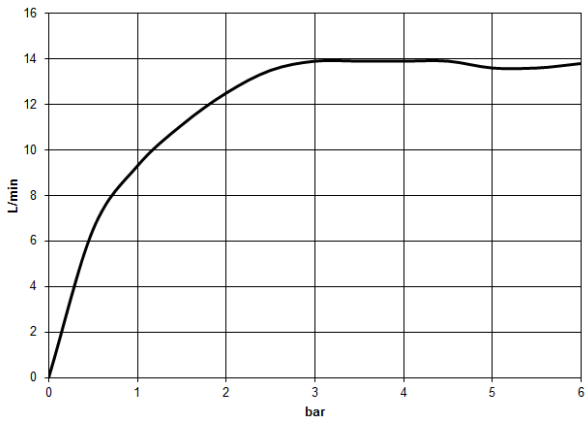

# MADISON Showerpipe con batería de ducha - Cromo

MADISON

ST 050 301 6360

ST 050 301 6360

mm [inches]

**Diagrama de flujo**

**Certificado**

Belgaqua\_21-023- WRAS\_2204012.  
27\_8.