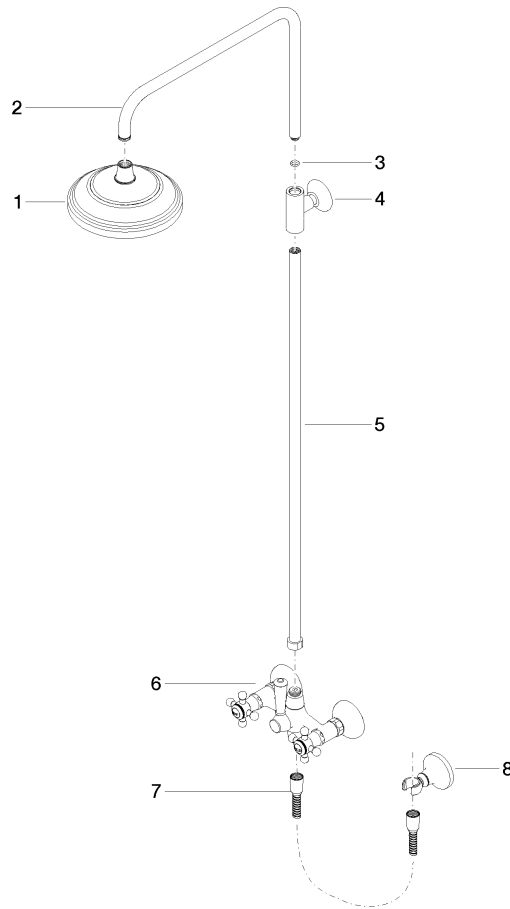

ST 050 301 6360

- Saliente ducha de pie 420 mm
- Ducha de cabeza: Chorro de lluvia
- Ø Ducha de lluvia 200 mm
- Caudal ducha de lluvia máx. 14 l/min
- Función de: 8 l/min
- Inversor giratorio Ducha de pie/ Ducha de mano
- Altura de la grifería hasta el extremo superior del codo 1180mm
- Altura de la grifería hasta el ducha de lluvia (extremo inferior): 1009mm
- Roseta para soporte de ducha Ø 66mm
- Roseta para fijación a pared ø 70mm
- Roseta para batería de ducha ø 60mm
- Calibración 150 mm ± 13 mm
- Flexo metálico 1250mm con bloqueo de giro integrado
- Racor 1/2"
- Diámetro de tubo 20 mm
- Este producto puede ayudar a un edificio a cumplir con los requisitos de los sistemas de certificación ecológica de edificios: LEED®, BREEAM®, DGNB

Complementos necesarios

	<b>MADISON Ducha de mano metálica con mango de porcelana FlowReduce - Cromo</b>	28 002 970-00 0010
--	---	--------------------

Complementos necesarios

	<b>MADISON Ducha de mano FlowReduce - Cromo</b>	28 002 978-00 0010
	<ul style="list-style-type: none"> <li>● Ajustable en tres posiciones: COMPACT RAIN, COMPACT SOFT FLOW, COMPACT AQUAPRESSURE FLOW, caudal máx. l/min (a 3 bares)</li> <li>● Alcachofa de ducha Ø 95mm</li> <li>● Ducha de mano véase página {PAGE}</li> </ul>	

# MADISON Showerpipe con batería de ducha - Cromo

MADISON

ST 050 301 6360

ST 050 301 6360

mm [inches]

**Diagrama de flujo**

**Certificado**

Belgaqua\_21-023- WRAS\_2204012.  
27\_8.

ST 050 301 6360

**Lista de piezas de recambios**

N°	Número de artículo	Denominación	Cantidad de montaje	Plazo de entrega
1	04 12 05 038 01-00	duchas	1	60
2	04 28 22 101 20-00	caño	1	10
3	90 14 10 011 00 90	sello	1	2
4	90 17 11 033 00-00	soporte	1	10
5	90 28 22 096 00-00	tubo	1	10
6	04 17 10 001 00-00	grifería	1	60
7	28 104 970-00	Flexo de ducha metálico 1/2" x 1/2" x 1250 mm - Cromo	1	2
8	28 050 410-00	soporte	1	60