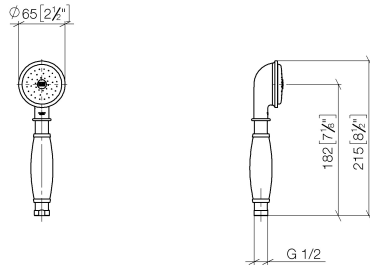

ST 050 301 6360

- Saliente ducha de pie 420 mm
- Ducha de lluvia: PURE RAIN, caudal máx. 14 l/min (a 3 bares)
- Función de: 8 l/min
- Ø Ducha de lluvia 200 mm
- Ducha de mano: COMPACT RAIN, caudal máx. 9 l/min (a 3 bares)
- Alcachofa de ducha Ø 64mm
- Inversor giratorio Ducha de pie/ Ducha de mano
- Altura de la grifería hasta el extremo superior del codo 1180mm
- Altura de la grifería hasta el ducha de lluvia (extremo inferior): 1009mm
- Roseta para soporte de ducha Ø 66mm
- Roseta para fijación a pared ø 70mm
- Roseta para batería de ducha ø 60mm
- Calibración 150 mm ± 13 mm
- Flexo metálico 1250mm con bloqueo de giro integrado
- Racor 1/2"
- Diámetro de tubo 20 mm

## MADISON Showerpipe con batería de ducha - Cromo

---

MADISON

ST 050 301 6360

ST 050 301 6360

- COMPACT RAIN, caudal máx. 9 l/min (a 3 bares)
- Función de: 6 l/min
- Alcachofa de ducha Ø 64mm
- Racor 1/2"

ST 050 301 6360

mm [inches]

ST 050 301 6360

- Saliente ducha de pie 420 mm
- Ducha de cabeza: Chorro de lluvia
- Ø Ducha de lluvia 200 mm
- Caudal ducha de lluvia máx. 14 l/min
- Función de: 8 l/min
- Inversor giratorio Ducha de pie/ Ducha de mano
- Altura de la grifería hasta el extremo superior del codo 1180mm
- Altura de la grifería hasta el ducha de lluvia (extremo inferior): 1009mm
- Roseta para soporte de ducha Ø 66mm
- Roseta para fijación a pared ø 70mm
- Roseta para batería de ducha ø 60mm
- Calibración 150 mm ± 13 mm
- Flexo metálico 1250mm con bloqueo de giro integrado
- Racor 1/2"
- Diámetro de tubo 20 mm
- Este producto puede ayudar a un edificio a cumplir con los requisitos de los sistemas de certificación ecológica de edificios: LEED®, BREEAM®, DGNB