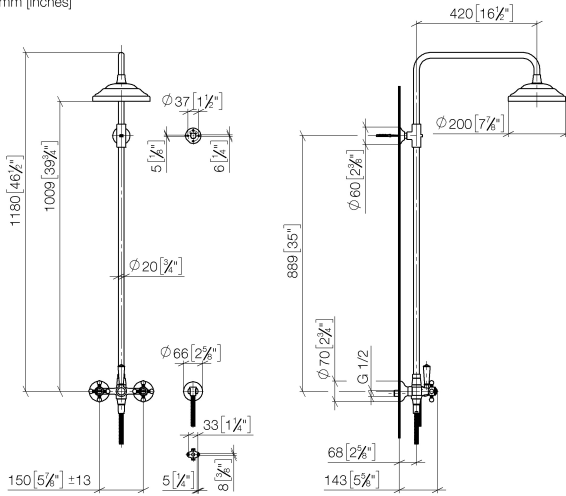

ST 050 301 6360

- Saliente ducha de pie 420 mm
- Ducha de cabeza: Chorro de lluvia
- Ø Ducha de lluvia 200 mm
- Caudal ducha de lluvia máx. 14 l/min
- Función de: 8 l/min
- Inversor giratorio Ducha de pie/ Ducha de mano
- Altura de la grifería hasta el extremo superior del codo 1180mm
- Altura de la grifería hasta el ducha de lluvia (extremo inferior): 1009mm
- Roseta para soporte de ducha Ø 66mm
- Roseta para fijación a pared ø 70mm
- Roseta para batería de ducha ø 60mm
- Calibración 150 mm ± 13 mm
- Flexo metálico 1250mm con bloqueo de giro integrado
- Racor 1/2"
- Diámetro de tubo 20 mm
- Este producto puede ayudar a un edificio a cumplir con los requisitos de los sistemas de certificación ecológica de edificios: LEED®, BREEAM®, DGNB

Complementos necesarios

	<b>MADISON Ducha de mano metálica con mango de porcelana FlowReduce - Cromo</b>	28 002 970-00 0010
--	---	--------------------

Complementos necesarios

	<b>MADISON Ducha de mano FlowReduce - Cromo</b>	28 002 978-00 0010
	<ul style="list-style-type: none"> <li>● Ajustable en tres posiciones: COMPACT RAIN, COMPACT SOFT FLOW, COMPACT AQUAPRESSURE FLOW, caudal máx. l/min (a 3 bares)</li> <li>● Alcachofa de ducha Ø 95mm</li> <li>● Ducha de mano véase página {PAGE}</li> </ul>	

# MADISON Showerpipe con batería de ducha - Cromo

MADISON

ST 050 301 6360

ST 050 301 6360

mm [inches]

**Diagrama de flujo**

**Certificado**

Belgaqua\_21-023- WRAS\_2204012.  
27\_8.

ST 050 301 6360

**Lista de piezas de recambios**

N°	Número de artículo	Denominación	Cantidad de montaje	Plazo de entrega
1	04 12 05 038 01-00	duchas	1	60
2	04 28 22 101 20-00	caño	1	10
3	90 14 10 011 00 90	sello	1	2
4	90 17 11 033 00-00	soporte	1	10
5	90 28 22 096 00-00	tubo	1	10
6	04 17 10 001 00-00	grifería	1	60
7	28 104 970-00	Flexo de ducha metálico 1/2" x 1/2" x 1250 mm - Cromo	1	2
8	28 050 410-00	soporte	1	60